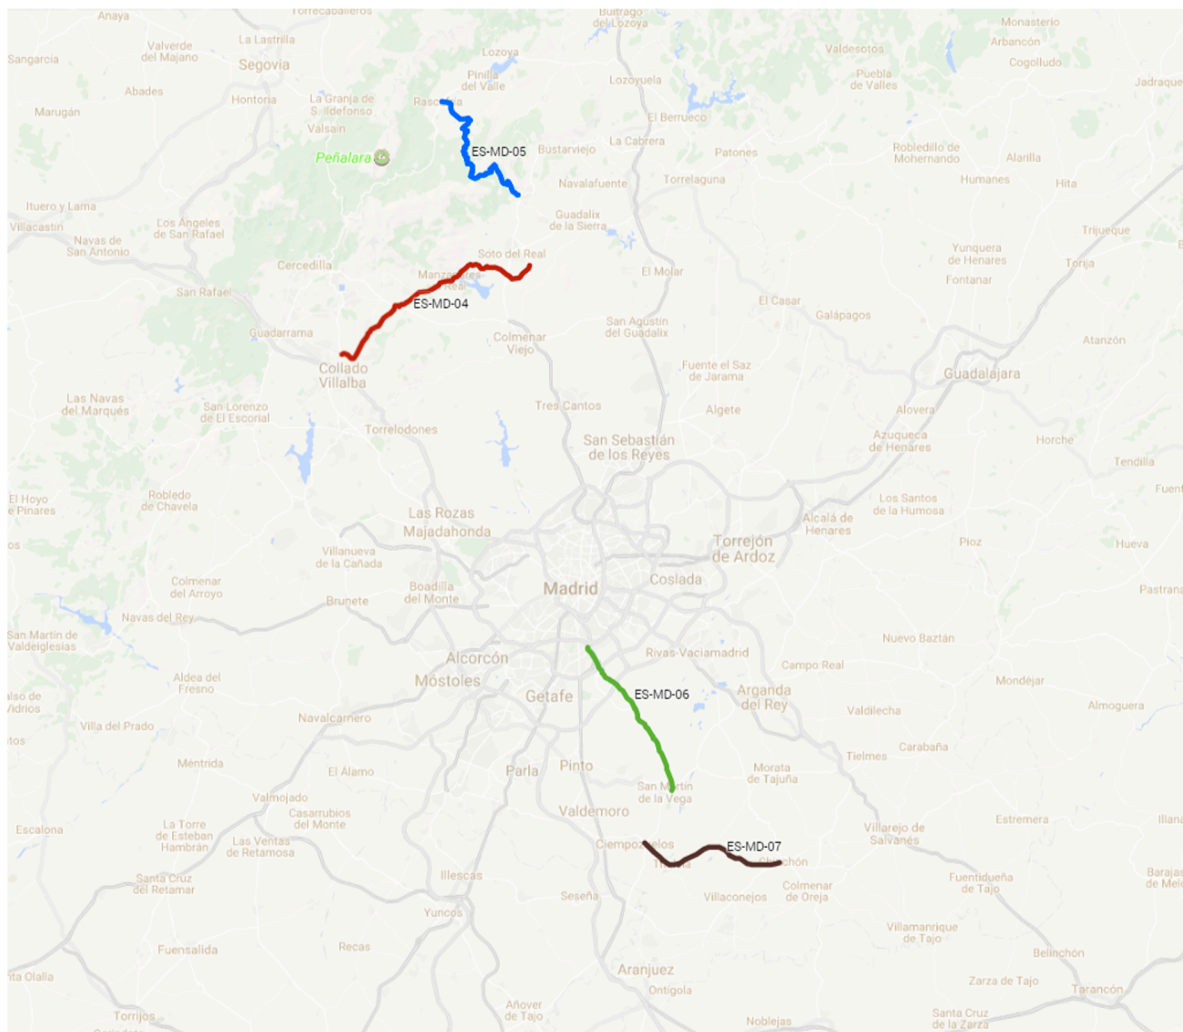

MADRID

CÓDIGO	COLOR	PROVINCIA	RECORRIDO (LOCALIDADES)	RECORRIDO (VÍAS)	LONGITUD TRAMO (Km)	LONGITUD COMUNIDAD AUTÓNOMA (Km)
ES-MD-04	Red	MADRID	Subsector Madrid-Norte	M-608: Km 15,0 - Km 40,0	25,0	85,7
ES-MD-05	Blue	MADRID	Subsector Madrid-Norte	M-611: Km 9,0 - Km 31,0	22,0	
ES-MD-06	Green	MADRID	Subsector Madrid-Sur	M-301: Km 0,9 - Km 19,95	19,1	
ES-MD-07	Brown	MADRID	Subsector Madrid-Sur	M-404: Km 42,2 - Km 61,8	19,6	