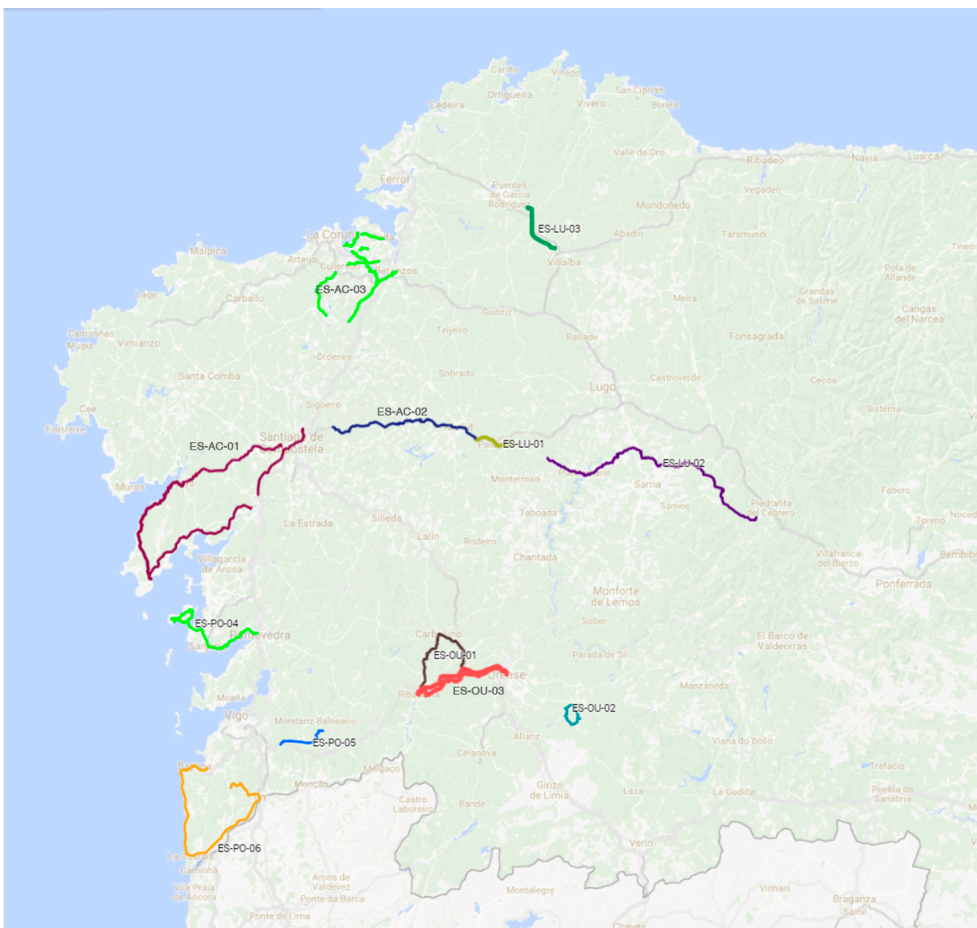

GALICIA

CÓDIGO	COLOR	PROVINCIA	RECORRIDO (LOCALIDADES)	RECORRIDO (VÍAS)	LONGITUD TRAMO (km)	LONGITUD PROVINCIA (km)	LONGITUD COMUNIDAD AUTÓNOMA (km)
ES-AC-01	Red	A CORUÑA	Ruta del Barbanza: Santiago de Compostela - Ames - Rois - Louzame Noia - Porto do Son - Ribeira A Proba do Caramifal - Boiro - Rianxo - Padrón Santiago de Compostela	AC-543 AC-311 AC-530 AC-305 N-550	136,7		
ES-AC-02	Blue	A CORUÑA	Guntín - Ponte Campaña - O Coto - Mellid - Arzúa - A Saiceda - Santa Irene - O Pedrouzo	N-547	46,0		
ES-AC-03	Green	A CORUÑA	Nos - Cecebre - Crendes - Mabegondo Oleiros Tarabelo - Granxa - Carta A Lagoa - Cornide - Tatin - Reboredo - Bergondo Mabegondo - Abegondo - Montouto Culleredo Corral da Eirexa - Pravio - Cambre Nos - Cecebre - Crendes - Mabegondo Santa Cristina - Santa Cruz	AC-221 AC-180 AC-527: Oleiros AC-183 AC-162: Sada AC-542: Betanzos AC-523: Culleredo AC-214: Bergondo AC-221: Mabegondo AC-173: Oleiros	89,9	272,6	
ES-LU-01	Light Green	LUGO	A Brea - O Couto	N-547: Km 31 - Km 43,6	11,6		689,4
ES-LU-02	Purple	LUGO	Pedrafita do Cebreiro - Alto de Hospital	LU-693: Km 0,0 - Km 83,3 (cruce N-540)	83,3	115,2	
ES-LU-03	Dark Green	LUGO	Villalba - O Reboredo	LU-861: Km 0-Km 20,29	20,3		
ES-OU-01	Brown	OURENSE	Ourense - Ribadavia - Ourense	OU-402, OU-403, OU-406, N-120	78,0		
ES-OU-02	Light Blue	OURENSE	Maceda - Almolte - Millagros - Maceda	OU-103, OU-108, OU-109	16,7	157,5	
ES-OU-03	Dark Blue	OURENSE	Ourense - Ribadavia - Carballiño - Ourense	N-120, OU-304, N-541	62,8		
ES-PO-05	Light Blue	PONTEVEDRA	Vilasobroso - O Porriño	N-120: Km 637 - Km 653	16,0		
ES-PO-06	Orange	PONTEVEDRA	Vuelta al Valle	PO-340 a Ramallosa - Gondomar PO-331	81,3		
ES-PO-04	Light Green	PONTEVEDRA	Ruta del Sol	PO-304 PO-350 Vilalanga-Enlace PO-316 PO-316 PO-312 PO-317	46,8	144,1	