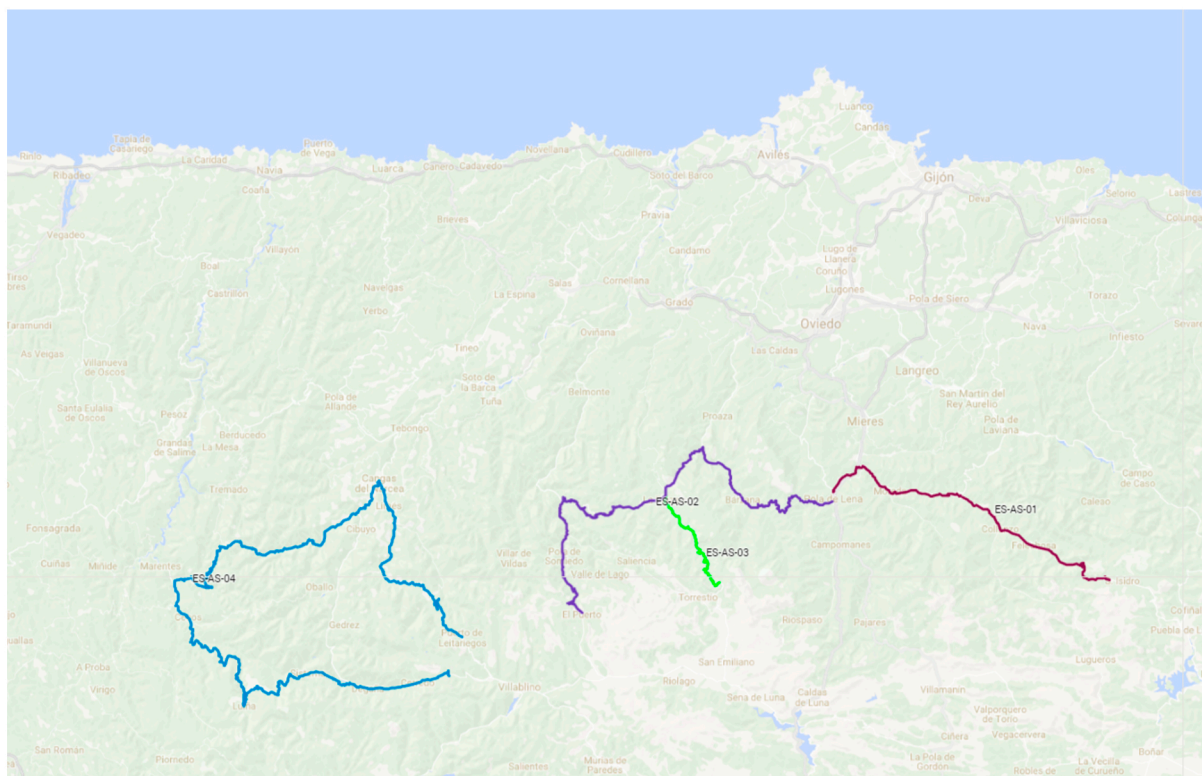

ASTURIAS

CÓDIGO	COLOR	PROVINCIA	RECORRIDO (LOCALIDADES)	RECORRIDO (VÍAS)	LONGITUD TRAMO (Km)	LONGITUD COMUNIDAD AUTÓNOMA (Km)
ES-AS-01		ASTURIAS	La Pola - Ujo Ujo - Cabañaquinta Cabañaquinta - Puerto de San Isidro	AS-242 AS-112a AS-253	49,7	323,1
ES-AS-02		ASTURIAS	Pola de Lena - Bárzana de Quirós Bárzana de Quirós - Caranga Caranga - San Martín de Teverga San Martín de Teverga - La Riera La Riera - Puerto de Somiedo	AS-230 AS-229 AS-228 AS-265 AS-227	80,3	
ES-AS-03		ASTURIAS	San Martín de Teverga- Puerto de Ventana	AS-228	19,8	
ES-AS-04		ASTURIAS	Puerto de Cerredo - Degaña Degaña - Cecos Cecos - San Antolín de Ibias San Antolín de Ibias - Cruce AS-210/AS-29 Cruce AS-210/AS-29 - La Regla La Regla - Cangas del Narcea Cangas del Narcea - Puerto de Leitariegos	AS-15 AS-212 AS-348 AS-210 AS-29 AS-15 AS-213	173,3	